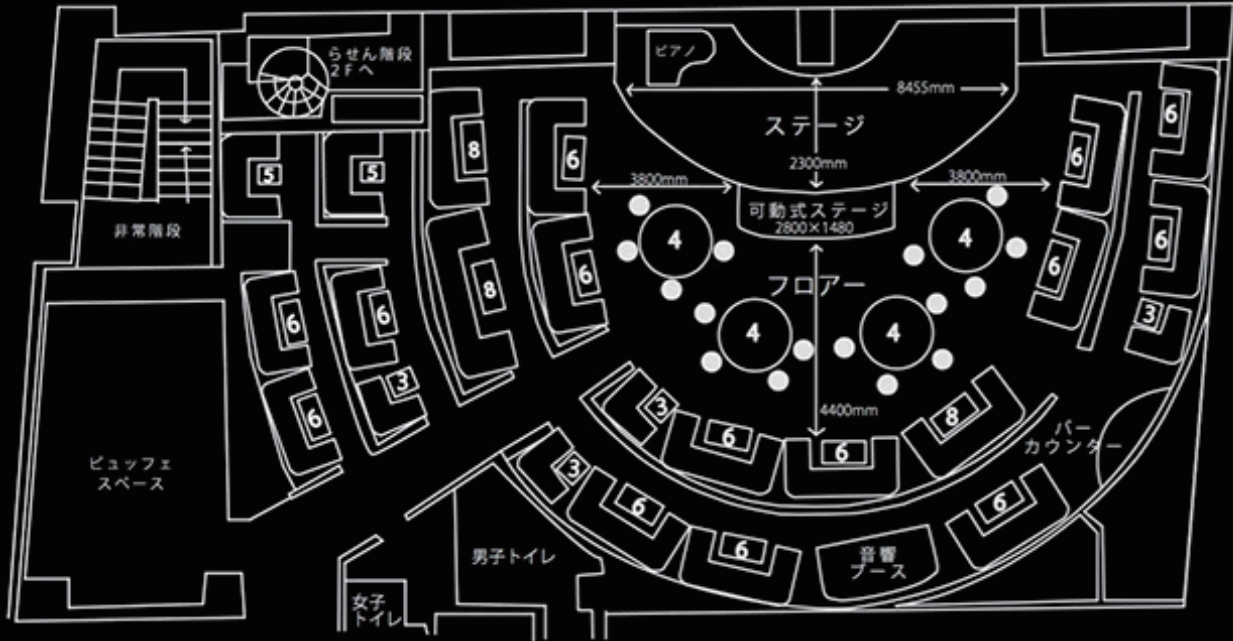

Flor

正面玄関

合計 274 名様着席