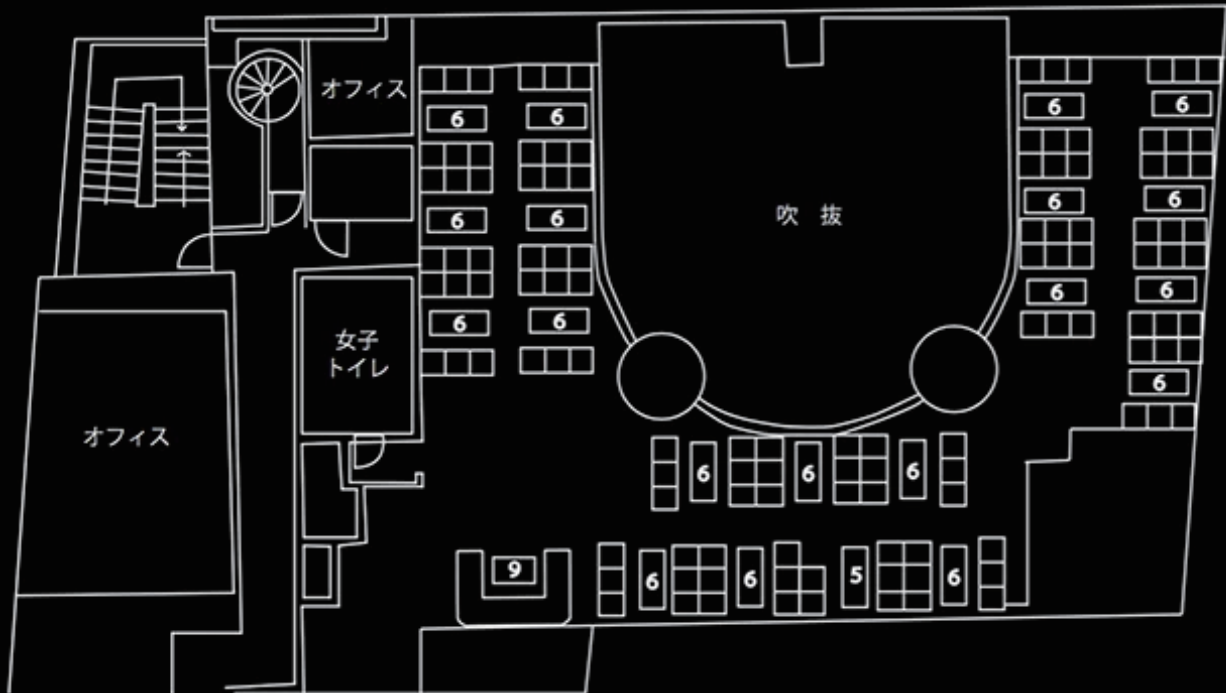

Flor

正面玄関

合計 274 名様着席